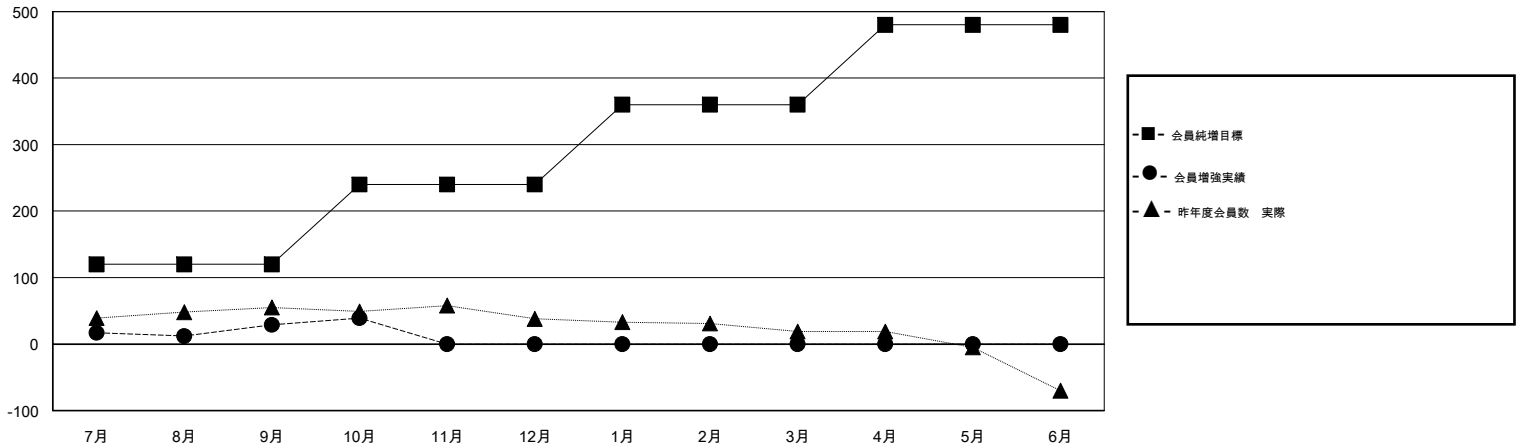

MONTHLY MEMBERSHIP PROGRESS REPORT

District 337 D

Results as of: 10/31/2017

GMT: MASAYOSHI MARUYAMA, YASUHISA NAKAMURA

地域 JAPAN

GMT会則地域

クラブ				名			
結果 : 2017-2018				結果 : 2017-2018			
四半期	新クラブ目標	新クラブ	解散クラブ	四半期	会員純増目標	会員増強実績	退会者(転籍を含む) 実際
7月/8月/9月	1	0	0	7月/8月/9月	120	85	47
10月/11月/12月	1	0	0	10月/11月/12月	120	21	11
1月/2月/3月	1	0	0	1月/2月/3月	120	0	0
4月/5月/6月	1	0	0	4月/5月/6月	120	0	0

新クラブ目標及び実績累計

会員目標及び実績累計

解散クラブ: 0	45 CLUBS OF 74 一名以上の新会員を登録	男女別 男性 2,011 (85.36%) 女性 345 (14.64%) 女性%年度目標: 30%
退会者 物故会員 4 クラブ解散 0 その他 54 合計 58	会員累計データを見るには、ここをクリック	世帯主/家族会員合計 328 国際会費半額の家族会員 178