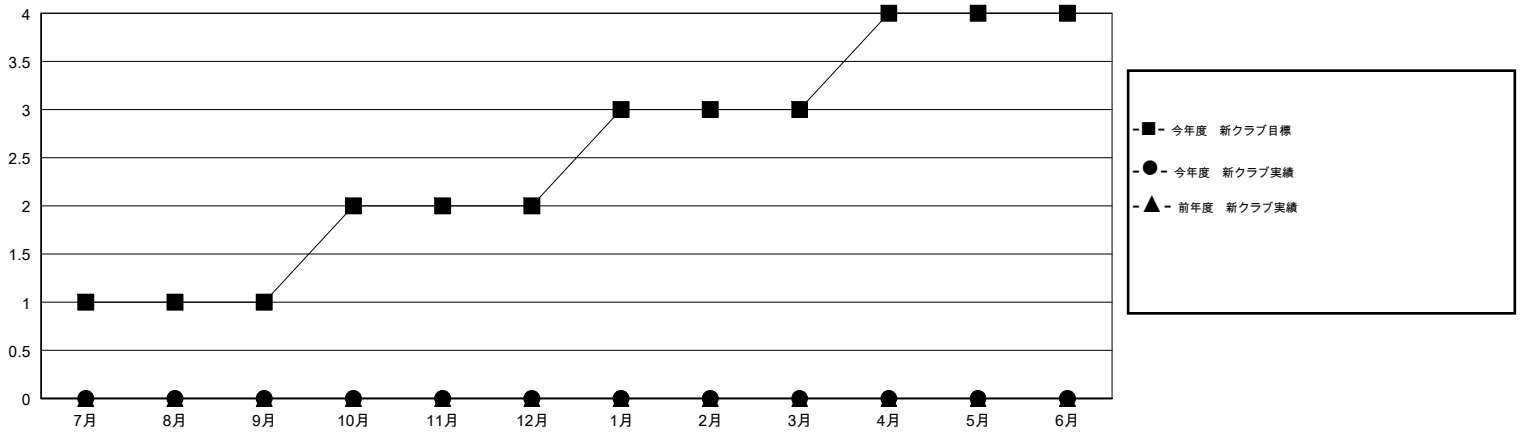

MONTHLY MEMBERSHIP PROGRESS REPORT

District 337 D

Results as of: 10/31/2017

GMT: MASAYOSHI MARUYAMA, YASUHISA NAKAMURA

地域 JAPAN

GMT会則地域

クラブ				名			
結果 : 2017-2018				結果 : 2017-2018			
四半期	新クラブ目標	新クラブ	解散クラブ	四半期	会員純増目標	会員増強実績	退会者(転籍を含む) 実際
7月/8月/9月	1	0	0	7月/8月/9月	120	85	47
10月/11月/12月	1	0	0	10月/11月/12月	120	21	11
1月/2月/3月	1	0	0	1月/2月/3月	120	0	0
4月/5月/6月	1	0	0	4月/5月/6月	120	0	0

新クラブ目標及び実績累計

会員目標及び実績累計

解散クラブ: 0	45 CLUBS OF 74 一名以上の新会員を登録	男女別 男性 2,011 (85.36%) 女性 345 (14.64%) 女性%年度目標: 30%
退会者 物故会員 4 クラブ解散 0 その他 54 合計 58	会員累計データを見るには、ここをクリック	世帯主/家族会員合計 328 国際会費半額の家族会員 178